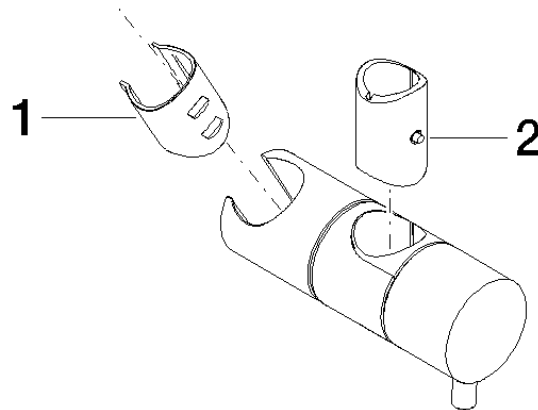

12 580 970

• pour diamètre de tube 18 mm

S'adapte aux gammes suivantes : IMO,
LULU, MADISON, MEM, TARA, CL.1, LISSÉ,
VAIA, META, CYO

	Champagne (Or 22cts)	12 580 970-47
	Chrome	12 580 970-00
	Platine brossé	12 580 970-06
	Platine	12 580 970-08
	Laiton (Or 23cts)	12 580 970-09
	Dark Chrome	12 580 970-19
	Or clair	12 580 970-26
	Or clair brossé	12 580 970-27
	Laiton brossé (Or 23cts)	12 580 970-28
	Noir mat	12 580 970-33
	Bronze brossé	12 580 970-42
	Champagne brossé (Or 22cts)	12 580 970-46
	Chrome brossé	12 580 970-93
	Dark Platinum brossé	12 580 970-99

12 580 970

mm [inches]

12 580 970

Les pièces pour les
autres finitions
peuvent être
trouvées ici : Chrome

Liste des pièces de rechange

N°	Article Numéro	Désignation	Fréquence de montage	Délai de livraison
1	09 12 12 217 90	douille	1	2
2	08 18 40 579 90	adaptateur	1	2